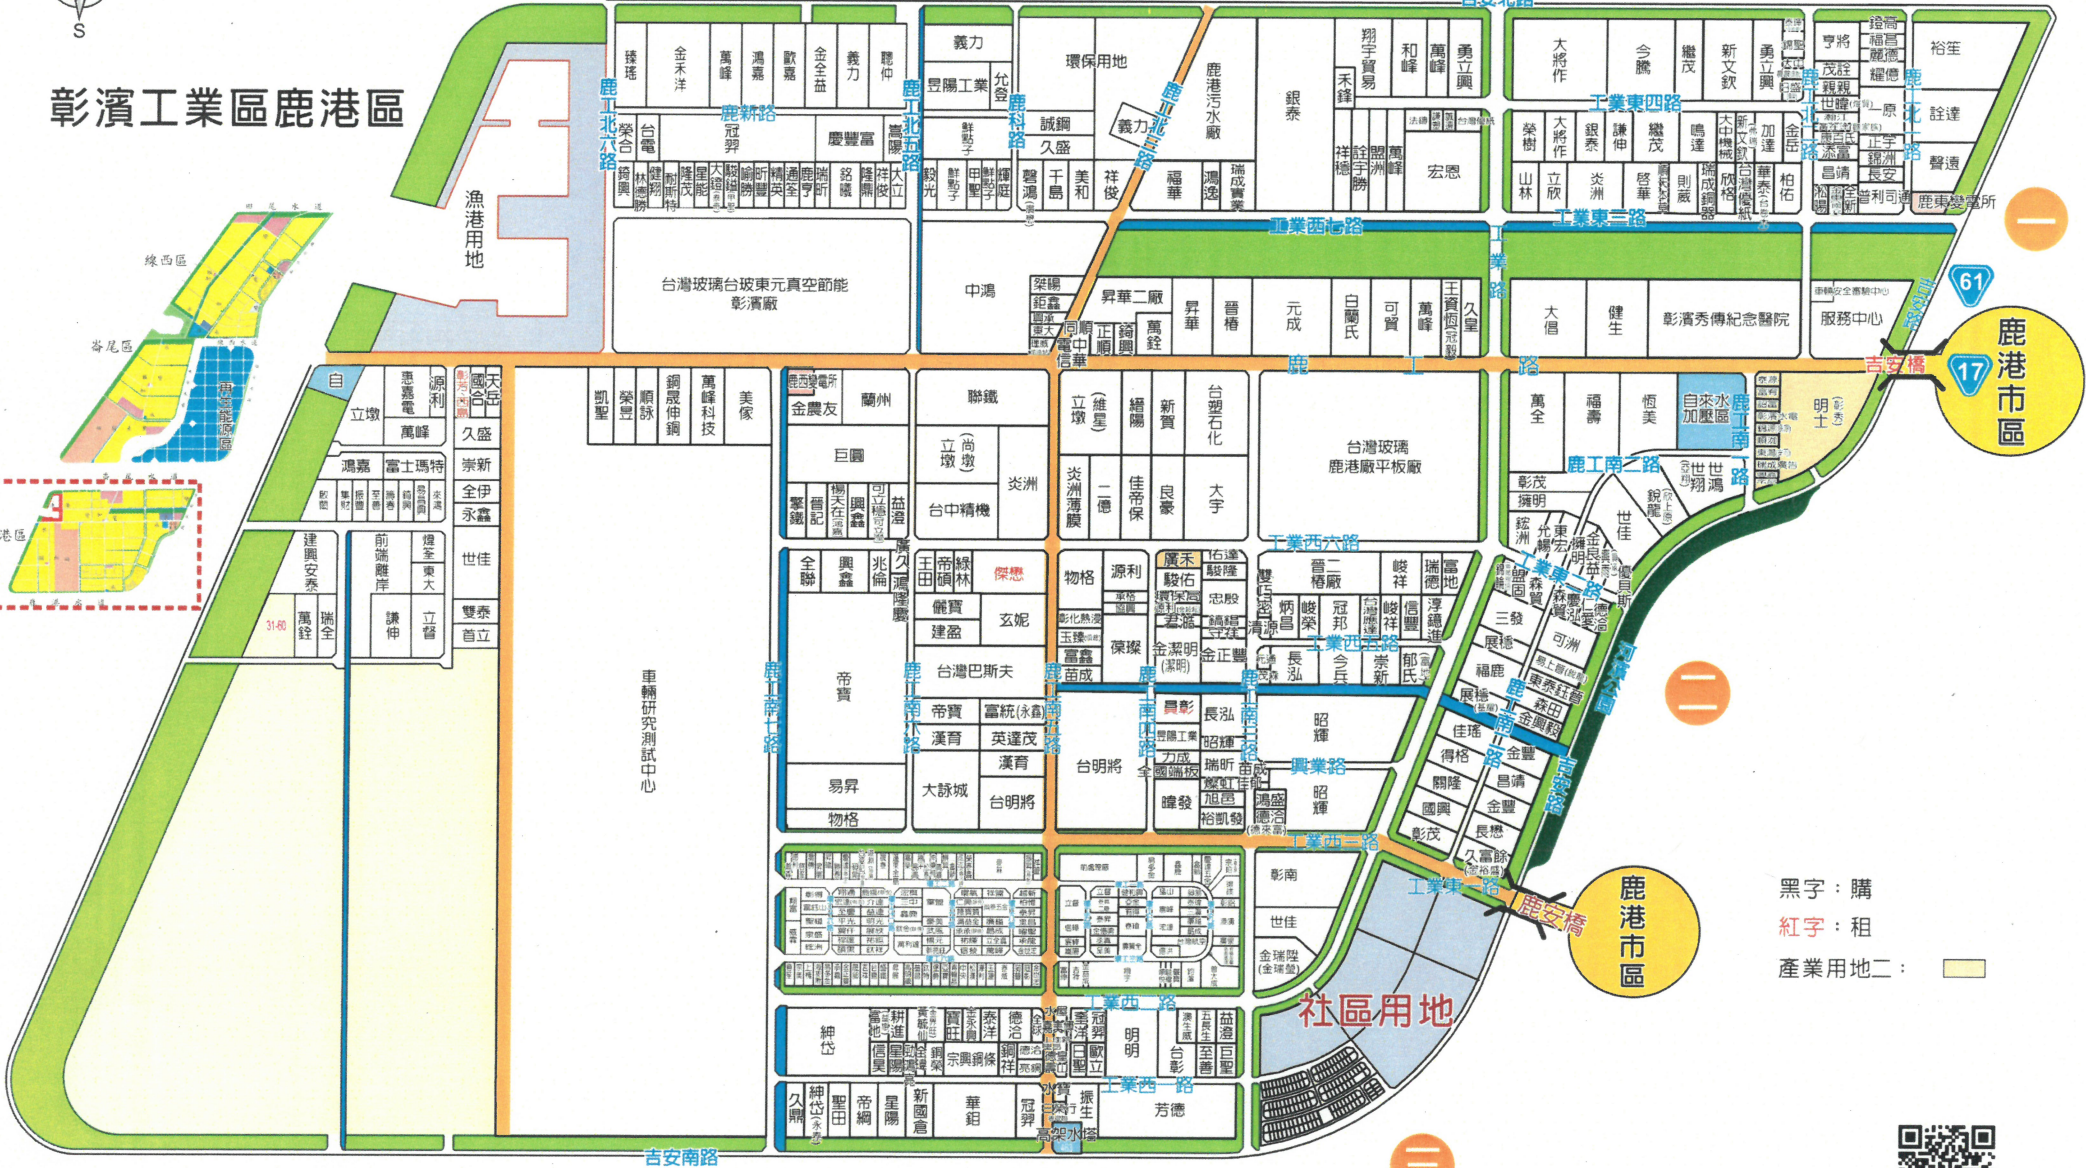

彰濱工業區鹿港區

一

西區

東區

黑字：購
紅字：租
產業用地二：

三

二

三

彰濱工業區崙尾區

西區

東區

一

二

台電

辰亞

厚固