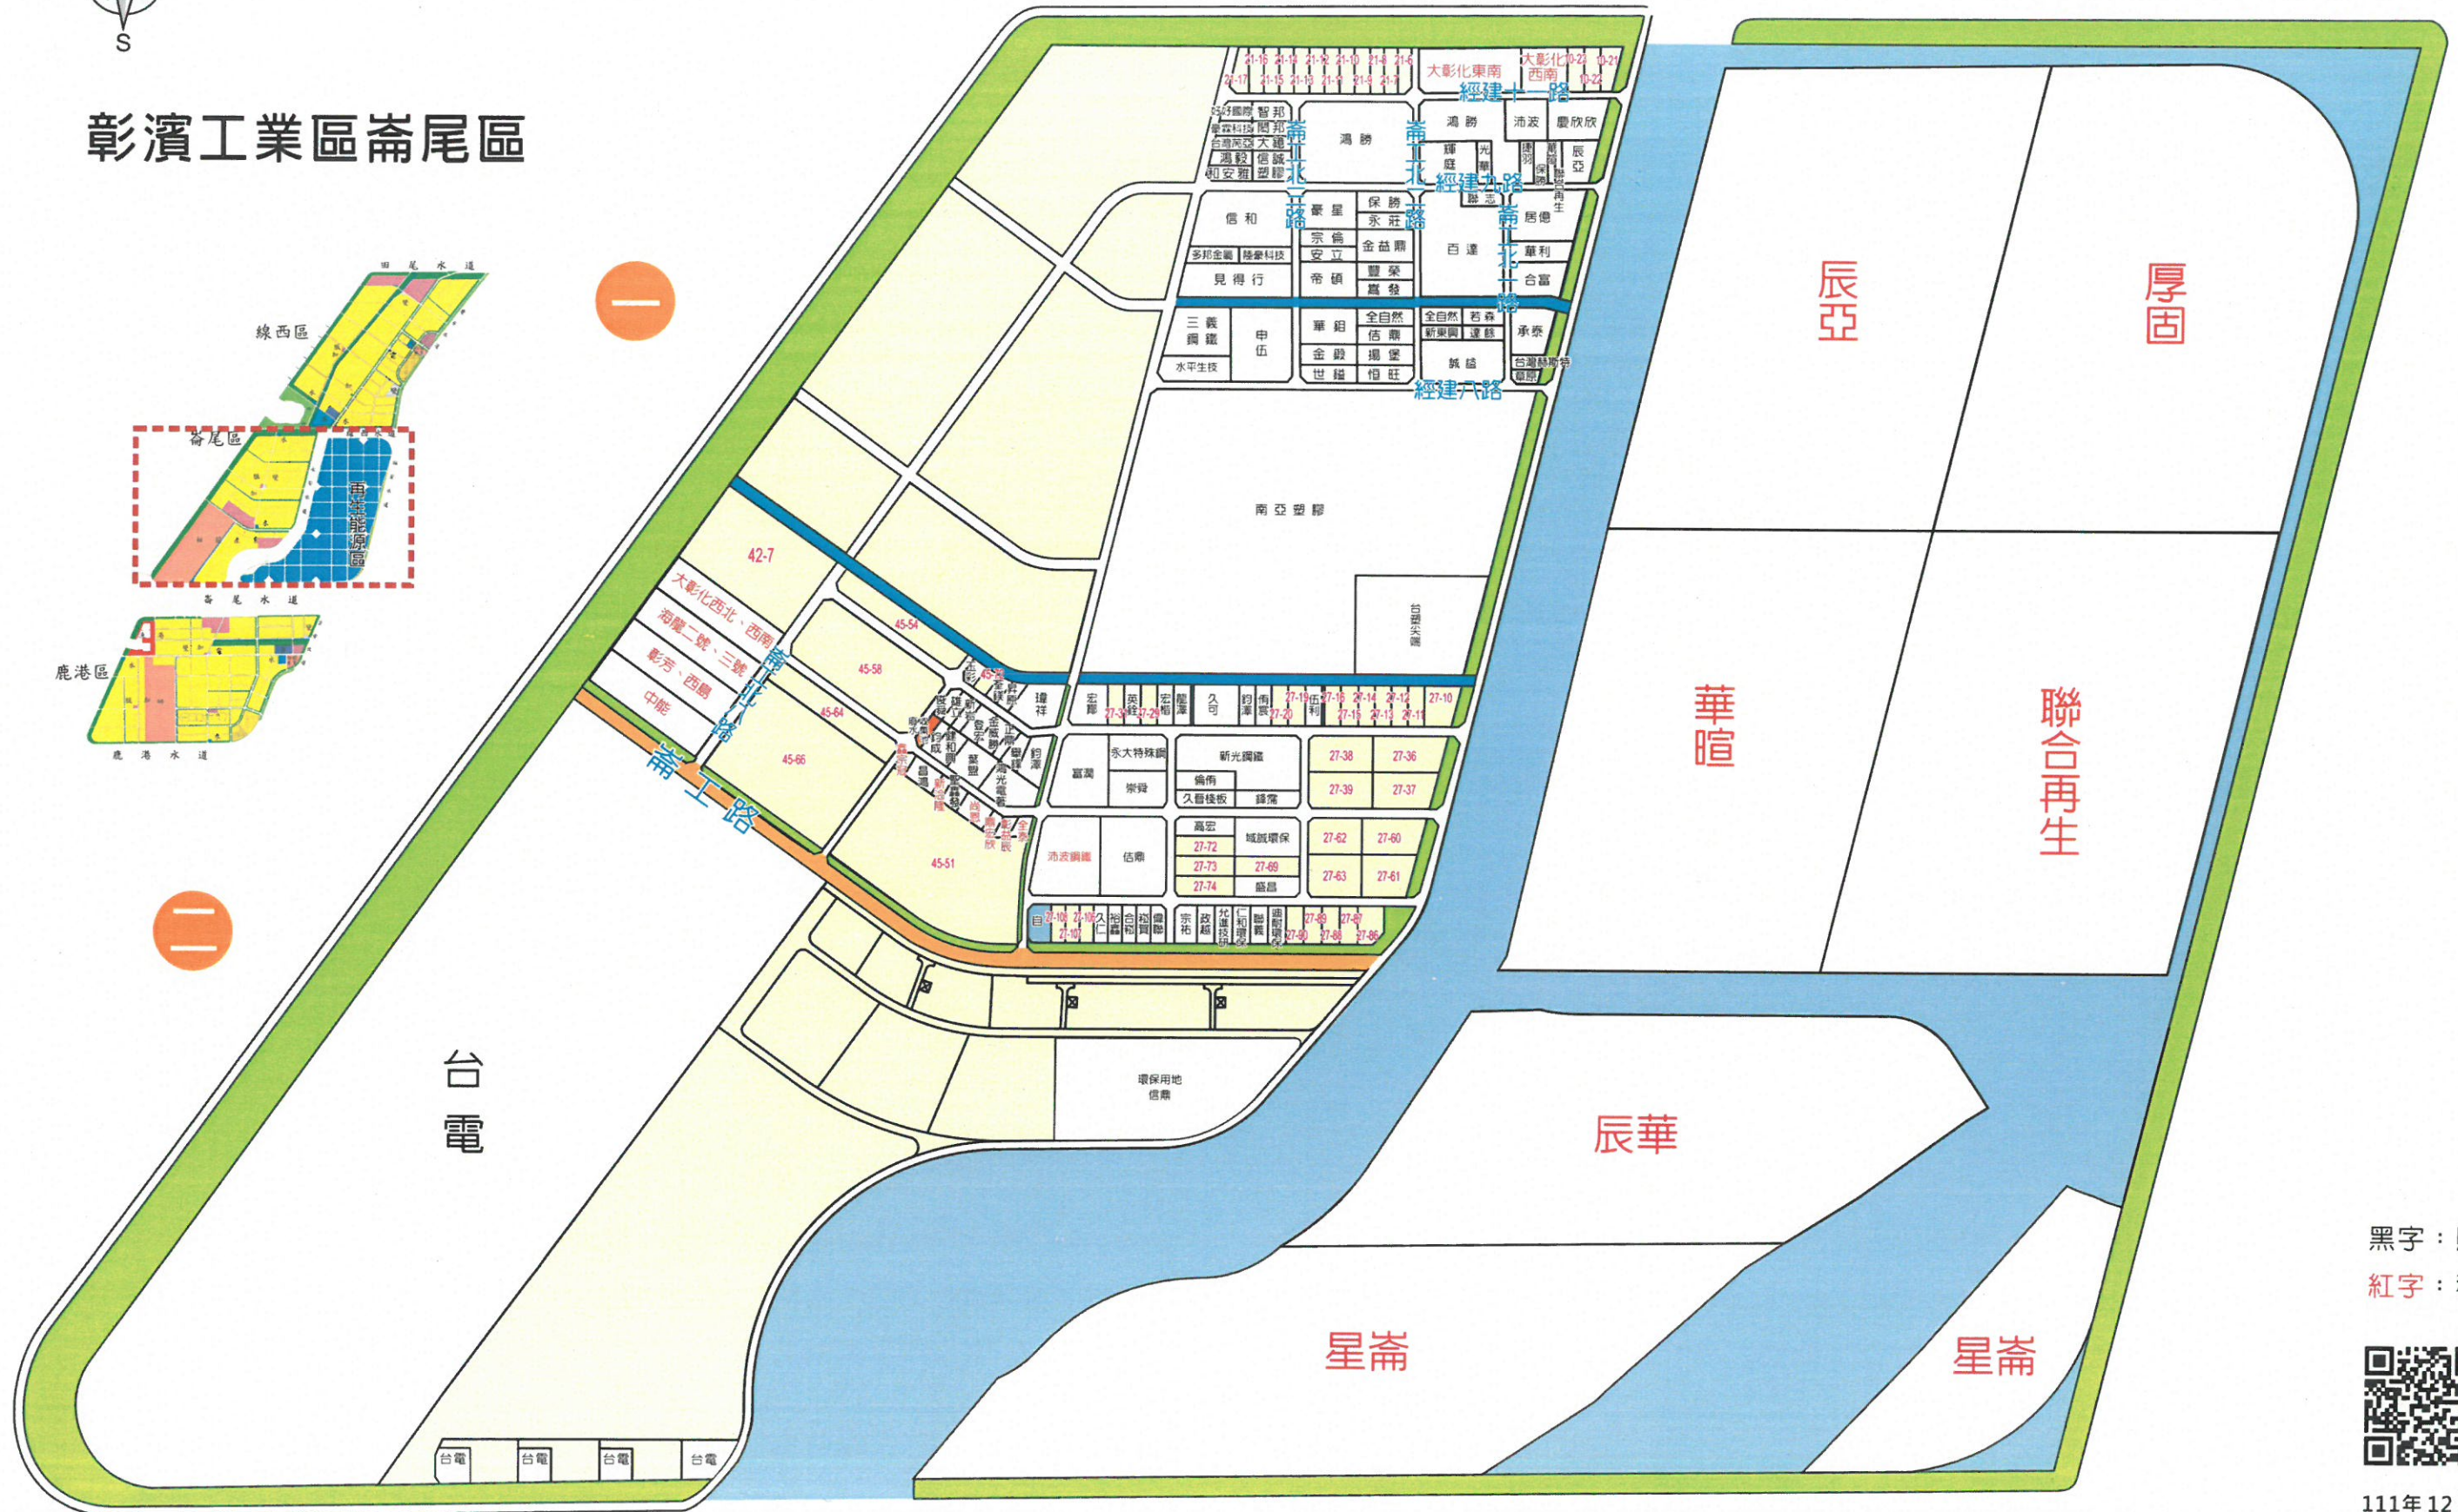

紅字：租

產業用地二：

東區

一

二

永安北路

慶安南一路

彰濱工業區崙尾區

西區

東區

一

二

黑字：購
紅字：租

111年 12月