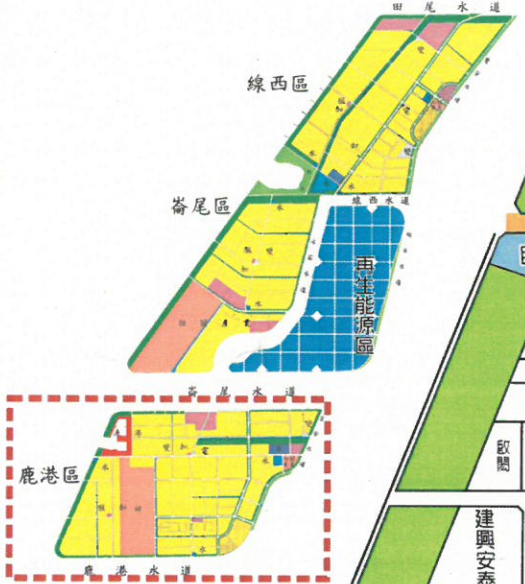

彰濱工業區鹿港區

一 西區

東區

漁港用地

黑字：購
紅字：租
產業用地二：

社區用地

三

二

三

彰濱工業區線西區

西區

慶安北路

彰濱東十二路

自然生態
教育中心

伸港

線西

三

三

線西市區

61

17

慶安橋

二

黑字：購

紅字：租

產業用地二：

東區

一

二

永安北路

慶安南一路

彰濱工業區崙尾區