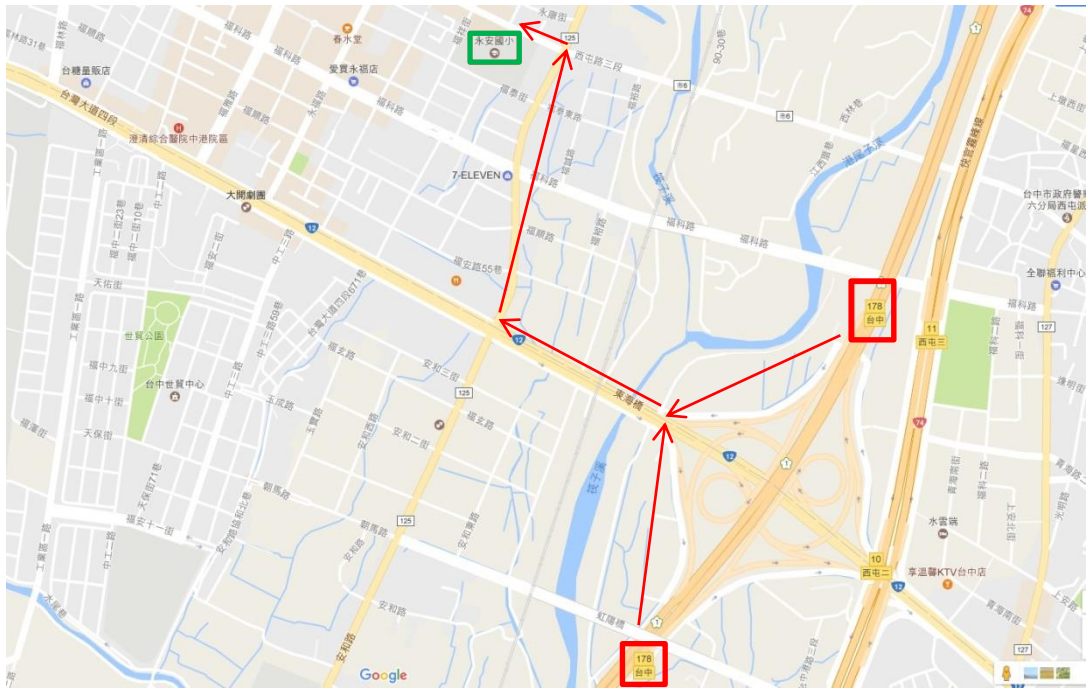

(二)為響應環保，敬請自備環保杯、筷。

十、臺中市西屯區永安國民小學校園平面配置圖：

十一、交通方式：(僅供參考，敬請以實際路線及時刻為準)

(一)自行開車：

- (1)沿西屯路直走至西屯路三段。
- (2)沿台灣大道四段→安和路右(左)轉→西屯路三段左轉。
- (3)自中山高速公路→請下178.6KM台中交流道→往沙鹿方向出口→往沙鹿方向沿台灣大道四段→安和路右轉→西屯路三段左轉。

(二)搭乘公車(地圖如下頁)：

- (1)路線 1.：搭乘 28、48、60、63、69、75、77、155 副、161、323、324、325、326 路公車至「福安里(臺灣大道)」下車→台灣大道四段轉安和路→安和路直走→西屯路三段左轉。
- (2)路線 2.：搭乘 300、301、302、303、304、305、306、307、308 路 BRT 或公車至「福安(專用道)」下車→台灣大道四段轉安和路→安和路直走→西屯路三段左轉。
- (3)路線 3.：搭乘 357 路公車至「福華/裕元」下車→安和路直走→西屯路三段左轉。
- (4)路線 4.：搭乘 67、68、73、79、81、155 副、354、357、359、7511 路公車至「福科安和路口」下車→福科路轉安和路→安和路直走→西屯路三段左轉。
- (5)路線 5.：搭乘 37、45、45 區 1、45 延、167 路公車至「永安國小(西屯路)」下車。

(三)搭乘高鐵：

搭乘高鐵至高鐵台中站，轉乘「高鐵快捷公車 161 高鐵台中站－東海大學－中科管理局」路線，至「福安里(福華飯店)」下車→台灣大道四段轉安和路→安和路直走→西屯路三段左轉。

159 高鐵台中站 - 中國醫藥大學 - 台中公園

MAP 路線資訊

161 高鐵台中站 - 東海大學 - 中科管理局

MAP 路線資訊

160 高鐵台中站 - 僑光科技大學

MAP 路線資訊