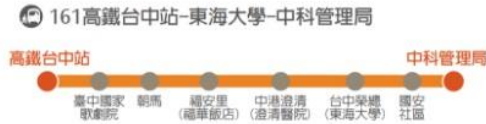

159 高鐵台中站 - 中國醫藥大學 - 台中公園

MAP 路線資訊

161 高鐵台中站 - 東海大學 - 中科管理局

MAP 路線資訊

160 高鐵台中站 - 僑光科技大學

MAP 路線資訊

※自105年1月1日起，高鐵台中站3條快捷公車免費轉乘優惠使用方式調整，旅客需使用電子票證搭乘高鐵快捷公車，於高鐵台中站上或下車，得享免費優惠乙次；無電子票證旅客依照核定票價投現收費；電子票證使用相關事宜依市府搭乘規定辦理。

161 高鐵台中站 - 東海大學 - 中科管理局

高鐵台中站發車				中科管理局站發車			
06:35	11:35	16:05	19:55	05:35	10:35	15:05	18:55
06:55	11:55	16:15	20:05	05:55	10:55	15:15	19:05
07:15	12:15	16:35	20:15	06:15	11:15	15:35	19:15
07:35	12:35	16:55	20:35	06:35	11:35	15:55	19:35
07:55	12:55	17:05	20:55	06:55	11:55	16:05	19:55
08:15	13:15	17:15	21:05	07:15	12:15	16:15	20:05
08:35	13:35	17:35	21:15	07:35	12:35	16:35	20:15
08:55	13:55	17:55	21:35	07:55	12:55	16:55	20:35
09:15	14:15	18:05	21:55	08:15	13:15	17:05	20:55
09:35	14:35	18:15	22:00	08:35	13:35	17:15	21:05
09:55	14:55	18:35	22:30	08:55	13:55	17:35	21:25
10:15	15:05	18:55	23:00	09:15	14:05	17:55	21:45
10:35	15:15	19:05	23:30	09:35	14:15	18:05	22:05
10:55	15:35	19:15	00:10	09:55	14:35	18:15	22:25
11:15	15:55	19:35	—	10:15	14:55	18:35	—

和欣客運：0800-002-377 www.ebus.com.tw
本路線總車程預估為50分鐘，實際行車時間視交通狀況而定。
紅色車次逢週五至週日行駛。

站牌地點		
站名	往高鐵站	
1	高鐵台中站	高鐵台中站客運轉運層
2	臺中國家歌劇院	惠來路二段101號前站牌
3	朝馬	台中市西屯區台灣大道二段593號
4	福安里(福華飯店)	台中市西屯區台灣大道四段610號對面公車站
5	中港澄清(澄清醫院)	台中市西屯區台灣大道四段1038號對面候車亭
6	台中榮總(東海大學)	台中市西屯區台灣大道四段1727號東海大學前候車亭東方約20公尺處
7	國安社區	台中市西屯區車大路二段10號對面
8	中科管理局	台中市西屯區中科路2號(中科管理局前)