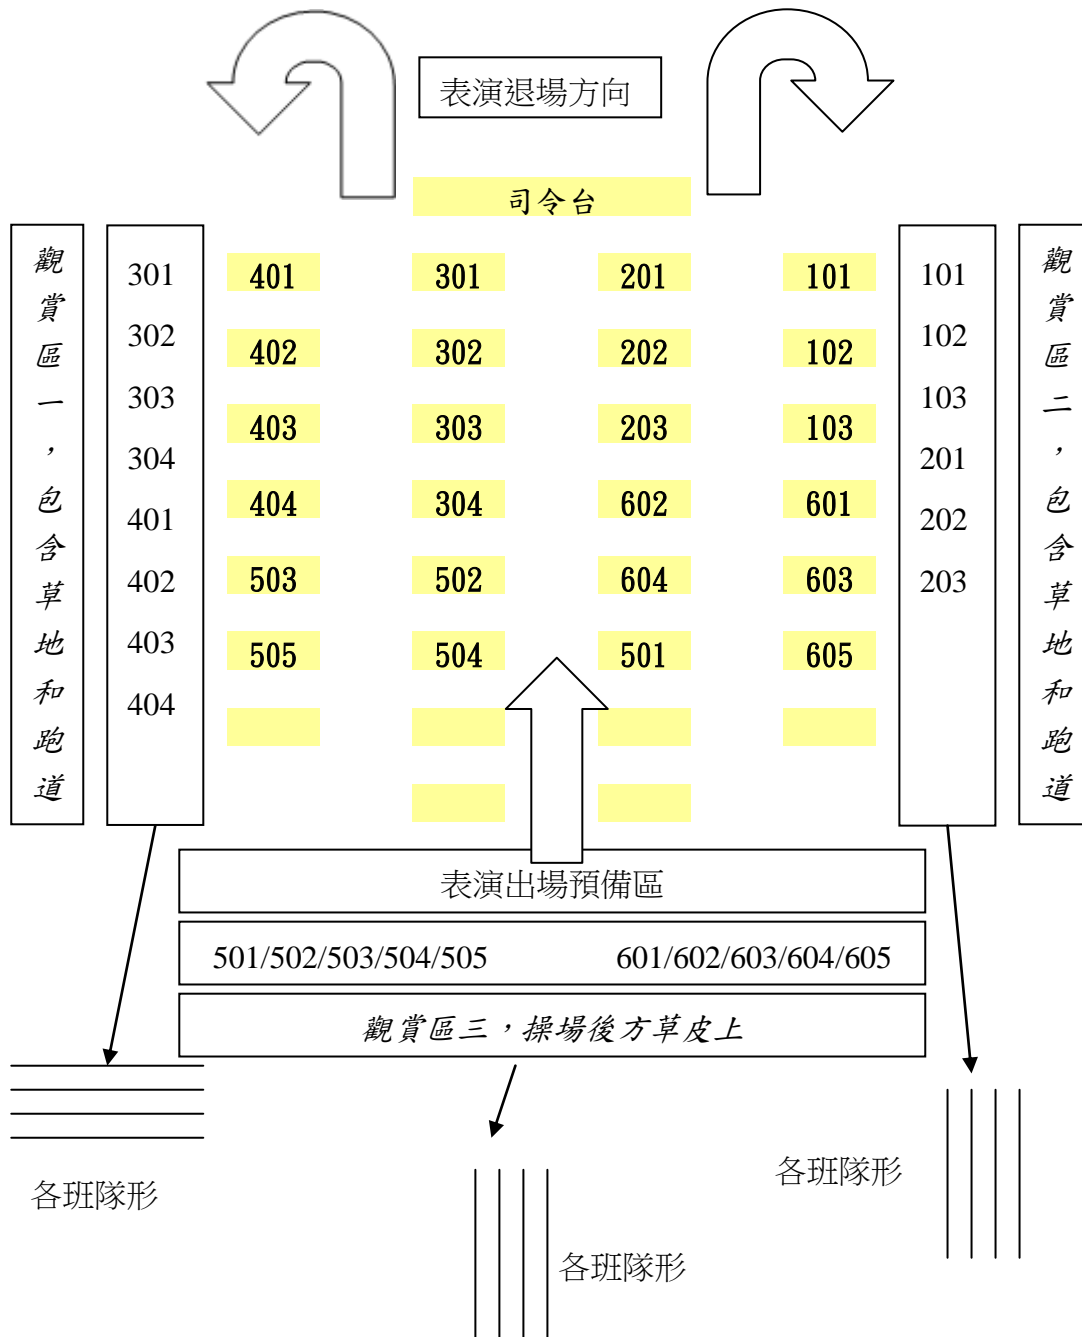

彰化縣新民國民小學 106 學年度校慶集合隊型

105 學年度校慶表演節目！（順序暫定，視預演情形再調整）

- | | |
|------------|--------------|
| 1. 弦樂團暖場 | 10 分 |
| 2. 開幕、頒獎 | 30 分 |
| 3. 二年級加加油 | 6 分(3' 43") |
| 4. 四年級健康操 | 8 分(6' 07") |
| 5. 三年級沙鈴搖滾 | 6 分(3' 20") |
| 6. 五年級武術 | 8 分(5' 28") |
| 7. 一年級 腿之歌 | 6 分(3' 22") |
- 學生退場時，就表演位置**