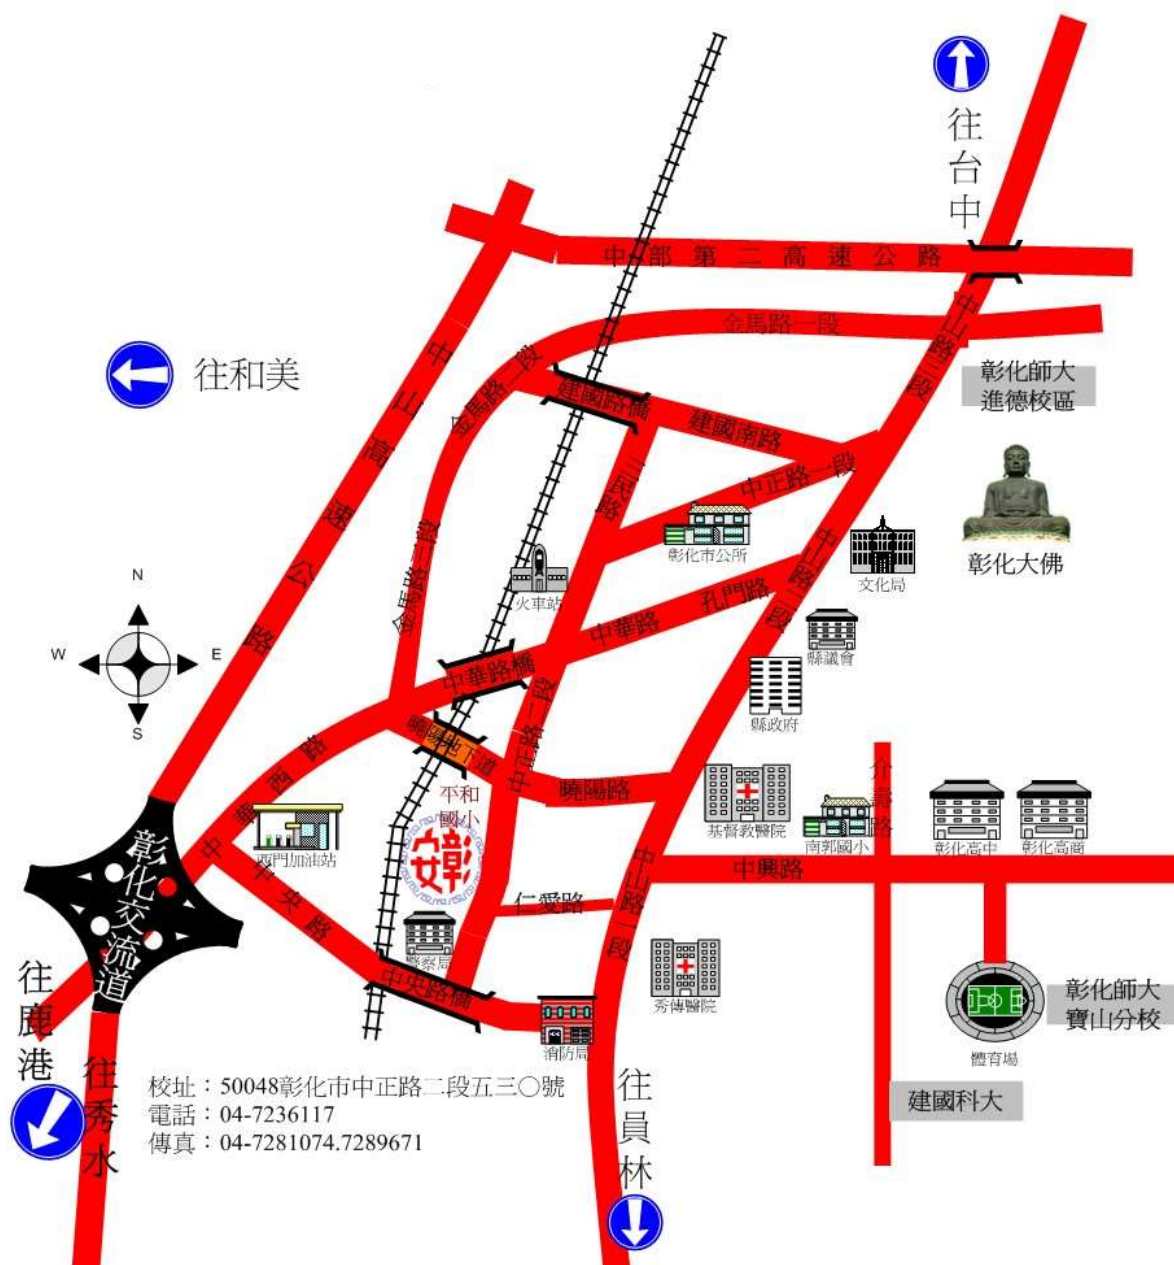

# 彰化縣教育網路中心電腦教室場地理位置圖

●於本縣彰安國中內（地址：彰化市中正路二段530號）：

☉校門口左轉到底實踐樓，請上4樓教育網路中心電腦教室：